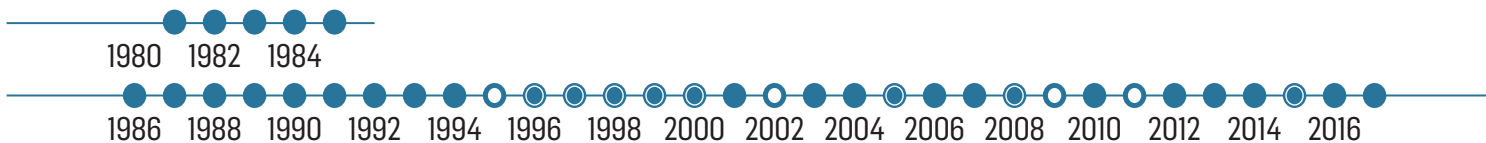

♂ SIAM

H007

- Les yeux de félins qui semblent se détacher du fond noir au centre de sa queue lui donnent l'allure d'une tête de chat SIAMois.
- Il a longtemps été le seul de son espèce à remonter l'estuaire jusqu'à Tadoussac.
- Siam a déjà été identifié l'hiver dans les Caraïbes au large de Porto Rico.